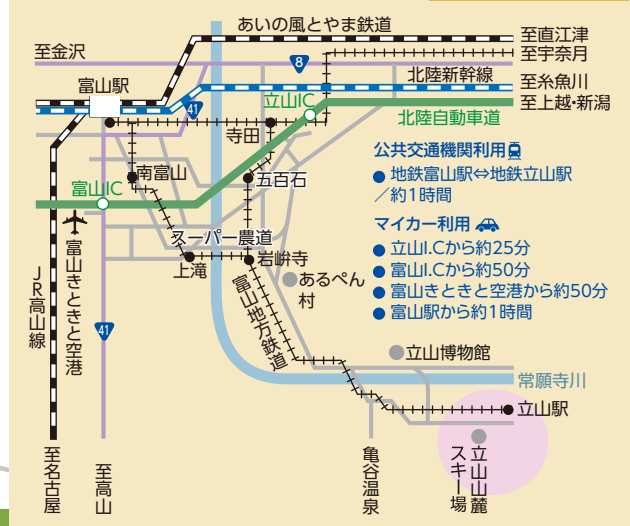

# 立山山麓 周辺MAP

TATEYAMA SANROKU

access

◆は冬季のみ ■は通年営業のレストラン・食堂